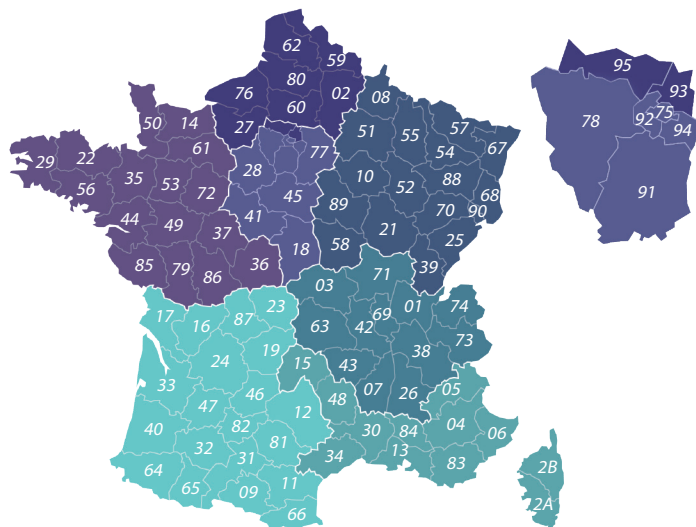

L'ÉQUIPE COMMERCIALE

■ NORD ET PARIS NORD
Frédéric Carton
Port. 06 07 36 07 08
frederic.carton@jvd.fr

■ NORD-EST
Chantal Antoine
Port. 06 80 50 06 57
chantal.antoine@jvd.fr

■ RÉGION PARISIENNE
ET CENTRE
Frédéric DUBIEN
Port. 06 82 13 27 73
frederic.dubien@jvd.fr