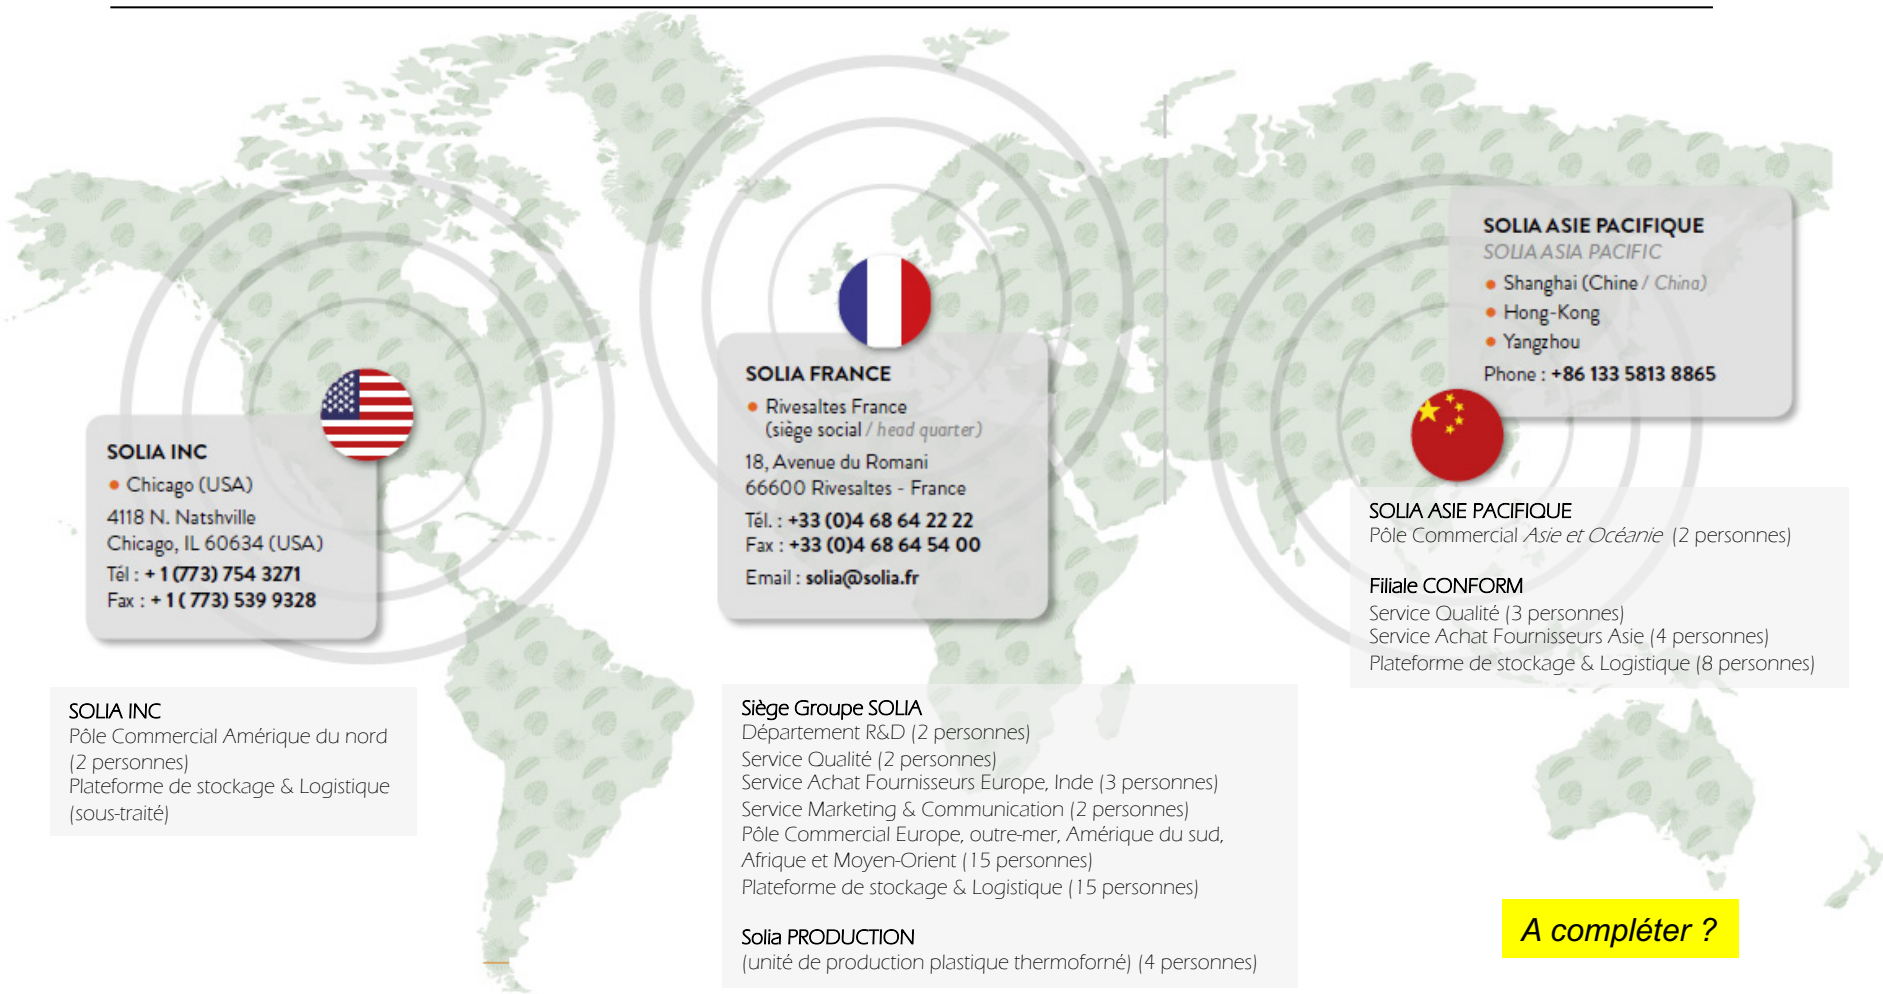

## FRANCE / USA / CHINA

SA au capital de 1 331 360 € / N° TVA : FR60 399 575  
026 Code NAF : 2229B / Siret : 399 575 026 00030  
RCS Perpignan

**solia**  
*Designer of your packaging solutions*

## Les dates clés

# 3 sites dans le monde